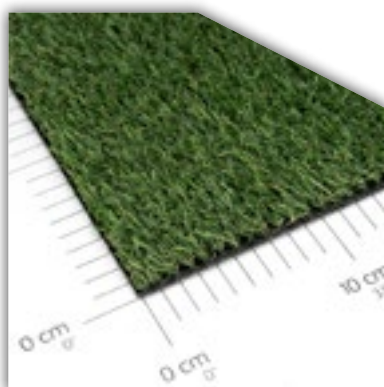

Bring the outside IN

Edel SafeGrass 20 CFL s1

PRODUCT SPECIFICATIONS

TECHNISCHE DATEN / FICHE TECHNIQUE PRODUIT / PRODUCTSPECIFICATIE
CARACTERISTICAS TÉCNICAS / CARATTERISTICHE TECNICHE

PILE MATERIAL

POLMATERIAL / COMPOSITION DU VELOURS / POOLMATERIAAL
COMPOSICIÓN DE LA PILA / COMPOSIZIONE FILATO

65% PE / 35% PP

PILE WEIGHT

POLEINSATZGEWICHT / POIDS DU VELOURS / POOLGEWICHT
PESO DE LA PILA / PESO FELPA

740 gr/m² (± 10%)

TOTAL WEIGHT

GESAMTGEWICHT / POIDS TOTAL / TOTAALGEWICHT / PESO TOTAL / PESO TOTALE

2100 gr/m² (± 10%)

PILE HEIGHT

POLHÖHE / HAUTEUR DU VELOURS / POOLHOOGTE
ALTURA DE LA PILA / ALTEZZO FELPA

20 mm (± 10%)

TOTAL HEIGHT

GESAMTHÖHE / HAUTEUR TOTALE / TOTALE HOOGTE
ALTURA TOTAL / ALTEZZA TOTALE

Technical datasheet are available upon request. For additional information, please contact us.

D-TEX

7500

roll ÷ 2/4x25 m¹

Edel Grass BV
+31 38 425 00 50
info@edelgrass.com

> edelgrass.com

100% EU Quality - Made in The Netherlands